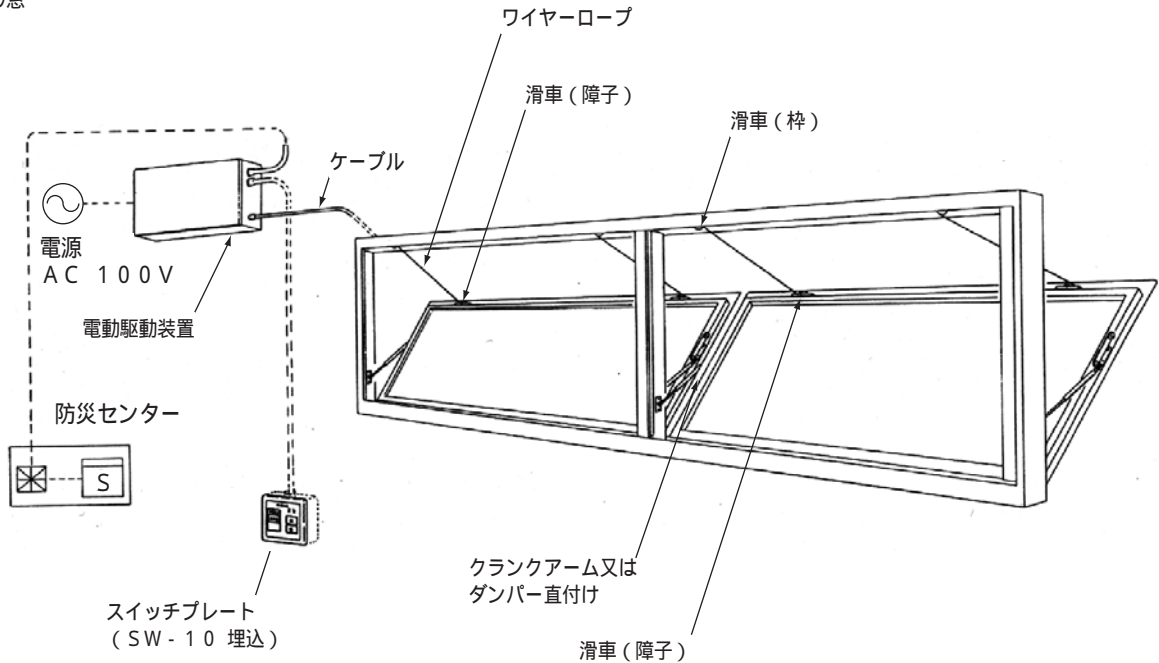

各部の名称・各部のなまえ（電動ワイヤータイプ）

電動ワイヤータイプ MD-WEM（手動）

（使用例）
外倒し窓

電動ワイヤー隠蔽タイプ MD-NWEM（手動）

（使用例）
隠蔽タイプ外倒し窓

電動ワイヤータイプはイラストのタイプ以外に
 電動ワイヤーダンパー横使いタイプ MD-WYWEM
 電動ワイヤー片引きタイプ MD-WPWEMの各タイプもあります。
 使用例はP3 各部の名称の名前をご参照ください。