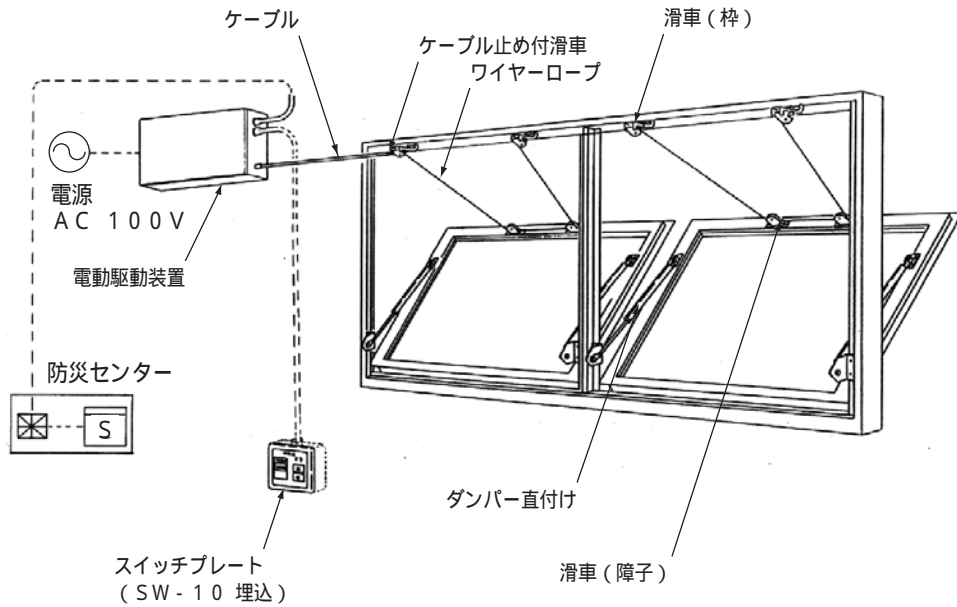

各部の名称・各部のなまえ（電動ワイヤータイプ）

電動ワイヤータイプ MD-WEM（手動）

（使用例）
外倒し窓

電動ワイヤー隠蔽タイプ MD-NWEM（手動）

（使用例）
隠蔽タイプ外倒し窓

電動ワイヤータイプはイラストのタイプ以外に
 電動ワイヤーダンパー横使いタイプ MD-WYWEM
 電動ワイヤー片引きタイプ MD-WPWEMの各タイプもあります。
 使用例はP3 各部の名称の名前をご参照ください。